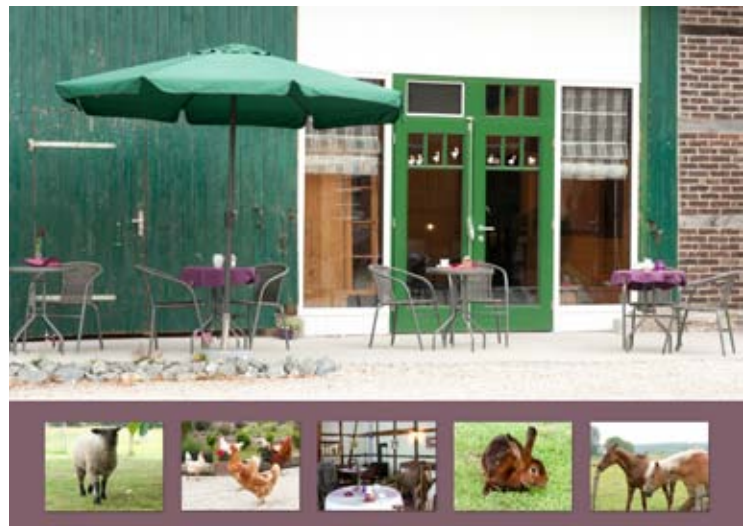

01.05. / 05.05. / 08.05. / 15.05. / 16.05. / 26.05. / 29.05. / 05.06. / 12.06. / 19.06. / 10.07. / 23.07. / 31.07. / 14.08. / 21.08. / 28.08. / 04.09. / 18.09. / 02.10. / 09.10. / 16.10. / 23.10. / 01.11. / 06.11. / 20.11. / 27.11. / 04.12. / 11.12. / 18.12. / 26.12.

Tortenbuffet

An jedem 1. Sonntag im Monat ab 15 Uhr, bieten wir Ihnen ein großes Torten- und Kuchenbuffet an. Sie können so viele Stücke Torte oder Kuchen genießen wie Sie möchten mit einem schönen heißen Kaffee.

Euro 10,50 pro Person

Der Preis eines Eventtortenbuffet kann abweichen.

05.06. / 03.07. / 07.08. / 04.09. / 02.10. / 06.11. / 04.12.

Westfälisches Abendbrot

Köstlich Speisen können Sie an jedem 2. Samstag im Monat ab 19:30 Uhr in unserer Scheune. Dazu servieren wir Ihnen kalte und warme Braten sowie Salate, Spanisch-Friko, Arme Ritter und leckeren Nachtisch.

Euro 13,90 pro Person

Der Preis eines Eventabendbrots kann abweichen.

11.06. / 18.06. / 09.07. / 13.08. / 10.09. / 03.10. / 08.10. / 12.11. / 10.12.

Jahresübersicht

08.	Mai	Muttertagsfrühstück
15. - 16.	Mai	Pfingsten in Tigges Scheune mit Frühstück
26.	Mai	Fronleichnamfrühstück
18.	Juni	Spargelessen
03.	Oktober	Oktoberfest mit Obelix Essen (Wildschwein am Spieß)
12.	November	Wildtafel

Bei allen Veranstaltungen bitten wir um rechtzeitige Reservierung! Anmelden können Sie sich per Telefon, über unsere Homepage und E-Mail: anmeldung@tigges-scheune.de